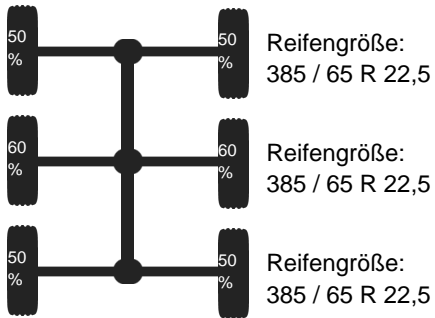

Reifendaten

Gassmann GmbH Bovenden

Alte Bundesstr. 48
37120 Bovenden

Tel.: +49 (0) 551 - 82020

Fax: +49 (0) 551 - 82285

E-Mail: info@gassmann-trucks.de

Gassmann GmbH, 2025

Dieses Angebot ist unverbindlich. Irrtum und Zwischenverkauf vorbehalten.

Weitere Informationen zum offiziellen Kraftstoffverbrauch und zu den offiziellen spezifischen CO₂-Emissionen und gegebenenfalls zum Stromverbrauch neuer PKW können dem 'Leitfaden über den offiziellen Kraftstoffverbrauch, den offiziellen spezifischen CO₂-Emissionen und dem offiziellen Stromverbrauch neuer PKW' entnommen werden, der an allen Verkaufsstellen und bei der 'Deutschen Automobil Treuhand GmbH' unentgeltlich erhältlich ist unter www.dat.de.