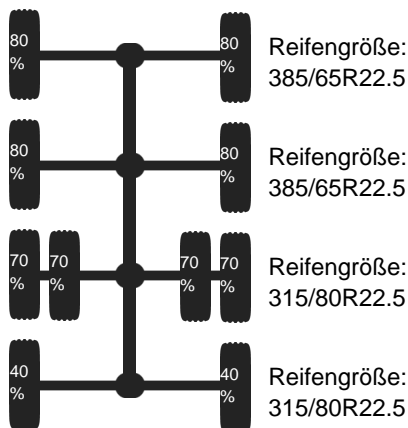

Spiegel beheizbar	E-Fenster links
E-Fenster rechts	Klimaanlage
ABS (Antiblockiersystem)	Blatt-Luft-Federung
Umweltplakette Rot	Lärmarm G1
Alu-Aufbau	1x Luftsitz
Sonnenblende	Schalter 12
Auspuff hochgezogen	Rundumleuchte
Staukasten	Verzurrösen
Kran hinter Haus	Not-Aus
faltbar	4-Punkt Abstützung hydr.
7xhydr.Ausschübe	2xmech. Ausschübe
Seilwinde	

Beschreibung

Alu-Boden, Ladehöhe 1,2m, Alu-Bordwände, Pritsche um 1,5m ausziehbar,
Kran: 4,6m=6,56t, 6,4m=4,47t, 8,5m=3,14t, 10,5m=2,39t, 12,6m=1,89t, 14,7m=1,56t, 16,8m=1,33t, 18,9m=1,18t, 21,4m=0,81t,
23,9m=0,53t
Schweizer Auto, Das Fahrzeug hat nur ca. 6.000 Betr.-Std.! Top-gepflegt!

Reifendaten

Gassmann GmbH Bovenden

Alte Bundesstr. 48
37120 Bovenden

Tel.: +49 (0) 551 - 82020
Fax: +49 (0) 551 - 82285
E-Mail: info@gassmann-trucks.de

Gassmann GmbH, 2024

Dieses Angebot ist unverbindlich. Irrtum und Zwischenverkauf vorbehalten.

Weitere Informationen zum offiziellen Kraftstoffverbrauch und zu den offiziellen spezifischen CO₂-Emissionen und gegebenenfalls zum Stromverbrauch neuer PKW können dem 'Leitfaden über den offiziellen Kraftstoffverbrauch, den offiziellen spezifischen CO₂-Emissionen und dem offiziellen Stromverbrauch neuer PKW' entnommen werden, der an allen Verkaufsstellen und bei der 'Deutschen Automobil Treuhand GmbH' unentgeltlich erhältlich ist unter www.dat.de.