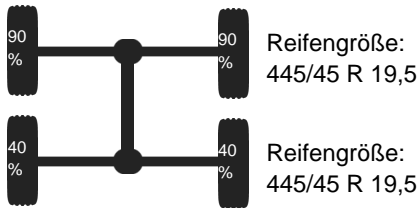

Reifendaten

Gassmann GmbH Bovenden

Alte Bundesstr. 48
37120 Bovenden

Tel.: +49 (0) 551 - 82020

Fax: +49 (0) 551 - 82285

E-Mail: info@gassmann-trucks.de

Gassmann GmbH, 2024

Dieses Angebot ist unverbindlich. Irrtum und Zwischenverkauf vorbehalten.

Weitere Informationen zum offiziellen Kraftstoffverbrauch und zu den offiziellen spezifischen CO₂-Emissionen und gegebenenfalls zum Stromverbrauch neuer PKW können dem 'Leitfaden über den offiziellen Kraftstoffverbrauch, den offiziellen spezifischen CO₂-Emissionen und dem offiziellen Stromverbrauch neuer PKW' entnommen werden, der an allen Verkaufsstellen und bei der 'Deutschen Automobil Treuhand GmbH' unentgeltlich erhältlich ist unter www.dat.de.