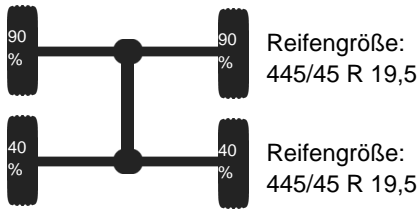

Reifendaten

Gassmann GmbH Bovenden

Alte Bundesstr. 48
37120 Bovenden

Tel.: +49 (0) 551 - 82020

Fax: +49 (0) 551 - 82285

E-Mail: info@gassmann-trucks.de

Gassmann GmbH, 2025

Dieses Angebot ist unverbindlich. Irrtum und Zwischenverkauf vorbehalten.

Weitere Informationen zum offiziellen Kraftstoffverbrauch und zu den offiziellen spezifischen CO₂-Emissionen und gegebenenfalls zum Stromverbrauch neuer PKW können dem 'Leitfaden über den offiziellen Kraftstoffverbrauch, den offiziellen spezifischen CO₂-Emissionen und dem offiziellen Stromverbrauch neuer PKW' entnommen werden, der an allen Verkaufsstellen und bei der 'Deutschen Automobil Treuhand GmbH' unentgeltlich erhältlich ist unter www.dat.de.