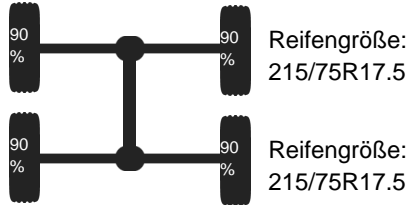

Ausstattung

Blattfederung	2-Achsen
Tandem	Zugdeichsel höhenverstellbar

Beschreibung

Gassmann GmbH Bovenden
 Alte Bundesstr. 48 Tel.: +49 (0) 551 - 82020
 37120 Bovenden Fax: +49 (0) 551 - 82285
 E-Mail: info@gassmann-trucks.de
 Gassmann GmbH, 2024

Trommelbremsen, hintere Eckrungen abnehmbar, Peitz Achsen, Boden vorgesehen für Steckrungen, Ladehöhe ca. 960 mm, ca. 90 % bereift

Reifendaten

Gassmann GmbH Bovenden

Alte Bundesstr. 48
37120 Bovenden

Tel.: +49 (0) 551 - 82020