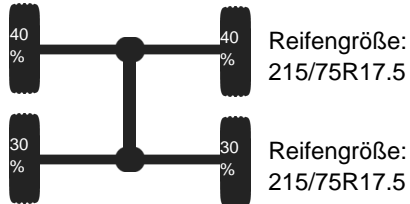

Mercedes-Benz Atego 815 4x2

Preis (brutto): 7.735,00 € **Gesetzl. MwSt. 19%:** 1.235,00 €

Preis (netto): 6.500,00 €

Details:

Referenz Nr	71496
Standort	Bovenden
Marke	Mercedes-Benz
Modell / Typ	Atego 815 4x2
Erstzulassung	29.03.2001
Abgelesener Tachostand	378.997 km
Getriebe	Schaltgetriebe
Karosserieform	Koffer unter 7,5t
Motor / Euronorm	112 kW (152 PS) / Euro 3
Farbe	weiß
Radstand	4.250 mm
Reifengröße	215/75R17.5
Zul. Gesamtgewicht	7.490 kg
Nutzlast	2.610 kg
Aufbaumaße	6.100 x 2.480 x 2.380 mm

Umweltplakette gelb	Radio
Lärmarm G1	1x Luftsitz
Schalter 5	Ladebordwand Alu
stehend	

Beschreibung

LBW: Sörensen 1000kg Hublast

Reifendaten

Gassmann GmbH Bovenden

Alte Bundesstr. 48
37120 Bovenden

Tel.: +49 (0) 551 - 82020