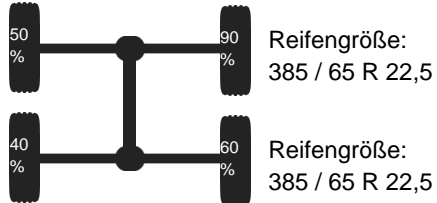

Beschreibung

SAF- Achsen, Scheibenbremsen, Stahlboden auf Alu eingelegt,

Reifendaten

Gassmann GmbH Bovenden

Alte Bundesstr. 48
37120 Bovenden

Tel.: +49 (0) 551 - 82020

Fax: +49 (0) 551 - 82285

E-Mail: info@gassmann-trucks.de

Gassmann GmbH, 2025

Dieses Angebot ist unverbindlich. Irrtum und Zwischenverkauf vorbehalten.

Weitere Informationen zum offiziellen Kraftstoffverbrauch und zu den offiziellen spezifischen CO₂-Emissionen und gegebenenfalls zum Stromverbrauch neuer PKW können dem 'Leitfaden über den offiziellen Kraftstoffverbrauch, den offiziellen spezifischen CO₂-Emissionen und dem offiziellen Stromverbrauch neuer PKW' entnommen werden, der an allen Verkaufsstellen und bei der 'Deutschen Automobil Treuhand GmbH' unentgeltlich erhältlich ist unter www.dat.de.