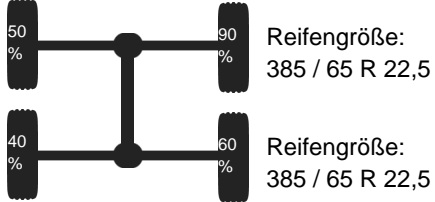

Beschreibung

SAF- Achsen, Scheibenbremsen, Stahlboden auf Alu eingelegt,

Reifendaten

Gassmann GmbH Bovenden

Alte Bundesstr. 48
37120 Bovenden

Tel.: +49 (0) 551 - 82020

Fax: +49 (0) 551 - 82285

E-Mail: info@gassmann-trucks.de

Gassmann GmbH, 2024

Dieses Angebot ist unverbindlich. Irrtum und Zwischenverkauf vorbehalten.

Weitere Informationen zum offiziellen Kraftstoffverbrauch und zu den offiziellen spezifischen CO₂-Emissionen und gegebenenfalls zum Stromverbrauch neuer PKW können dem 'Leitfaden über den offiziellen Kraftstoffverbrauch, den offiziellen spezifischen CO₂-Emissionen und dem offiziellen Stromverbrauch neuer PKW' entnommen werden, der an allen Verkaufsstellen und bei der 'Deutschen Automobil Treuhand GmbH' unentgeltlich erhältlich ist unter www.dat.de.