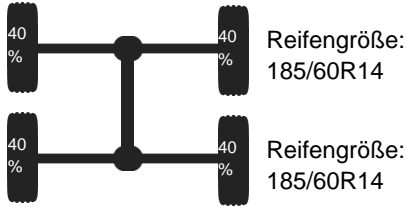

Reifendaten

Gassmann GmbH Bovenden

Alte Bundesstr. 48
37120 Bovenden

Tel.: +49 (0) 551 - 82020

Fax: +49 (0) 551 - 82285

E-Mail: info@gassmann-trucks.de

Gassmann GmbH, 2025

Dieses Angebot ist unverbindlich. Irrtum und Zwischenverkauf vorbehalten.

Weitere Informationen zum offiziellen Kraftstoffverbrauch und zu den offiziellen spezifischen CO₂-Emissionen und gegebenenfalls zum Stromverbrauch neuer PKW können dem 'Leitfaden über den offiziellen Kraftstoffverbrauch, den offiziellen spezifischen CO₂-Emissionen und dem offiziellen Stromverbrauch neuer PKW' entnommen werden, der an allen Verkaufsstellen und bei der 'Deutschen Automobil Treuhand GmbH' unentgeltlich erhältlich ist unter www.dat.de.