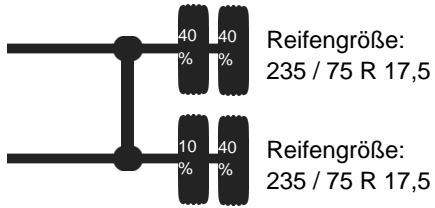

Reifendaten

Gassmann GmbH Bovenden

Alte Bundesstr. 48
37120 Bovenden

Tel.: +49 (0) 551 - 82020

Fax: +49 (0) 551 - 82285

E-Mail: info@gassmann-trucks.de

Gassmann GmbH, 2024

Dieses Angebot ist unverbindlich. Irrtum und Zwischenverkauf vorbehalten.

Weitere Informationen zum offiziellen Kraftstoffverbrauch und zu den offiziellen spezifischen CO₂-Emissionen und gegebenenfalls zum Stromverbrauch neuer PKW können dem 'Leitfaden über den offiziellen Kraftstoffverbrauch, den offiziellen spezifischen CO₂-Emissionen und dem offiziellen Stromverbrauch neuer PKW' entnommen werden, der an allen Verkaufsstellen und bei der 'Deutschen Automobil Treuhand GmbH' unentgeltlich erhältlich ist unter www.dat.de.